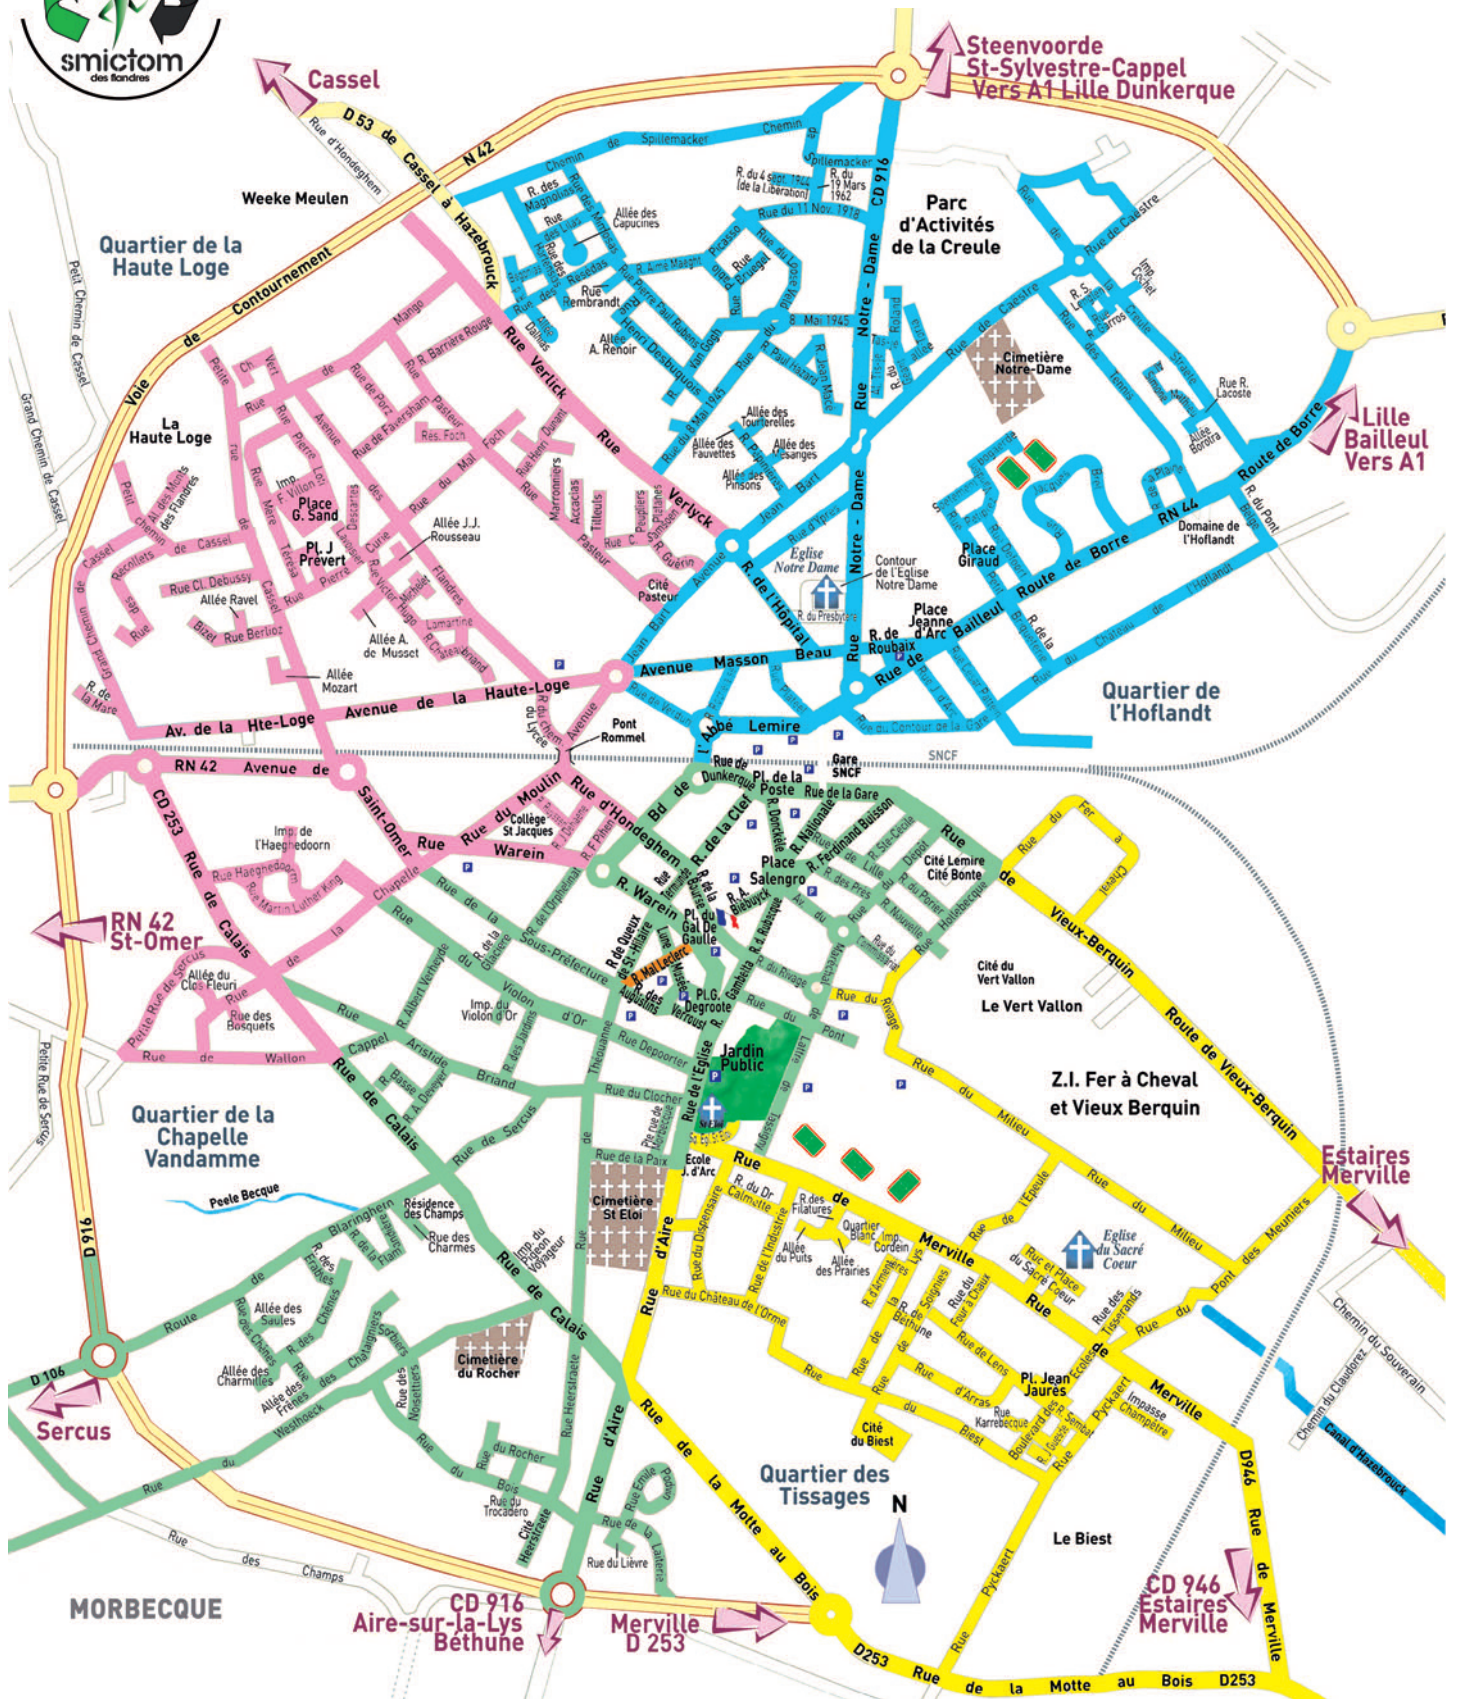

# Collecte du verre en porte à porte

 Les 1ers jeudis du mois  
(8 sept., 6 oct., 3 nov., 1er déc.)

 Les 2èmes jeudis du mois  
(15 sept., 13 oct., 10 nov., 8 déc.)

 Les 3èmes jeudis du mois  
(22 sept., 20 oct., 17 nov., 15 déc.)

 Les 4èmes jeudis du mois  
(29 sept., 27 oct., 24 nov., 22 déc.)